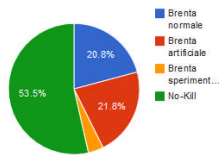

Statistiche permessi No-Kill