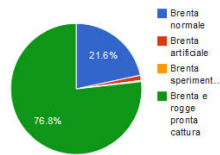

Statistiche permessi Kill