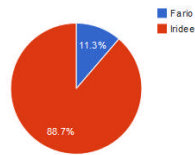

Catture per specie