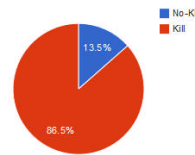

Permessi No-Kill/Kill