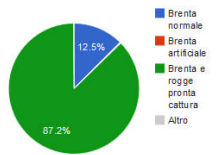

Totale catture/permessi

Totale blocchetti soci completati **1453**

Percentuale blocchetti completati **69,0917736566809%**

Statistiche catture soci

Zona	N. Catture	% Catture	Iridee	% Iridee	Fario	% Fario	Proiezioni
BRENTA NORMALE	5.966	12,48%	3.977	66,66%	1.989	33,34%	8.635
BRENTA ARTIFICIALE "Trofeo"	96	0,20%	57	59,38%	39	40,62%	139
BRENTA SPERIMENTALE "Rialto"	54	0,11%	54	100,00%	0	0,00%	78
BRENTA E ROGGE PRONTA CATTURA	41.684	87,21%	38.316	91,92%	3.368	8,08%	60.331
TOTALI	47.800		42.404	88,71%	5.396	11,29%	69.183

Statistiche catture soci