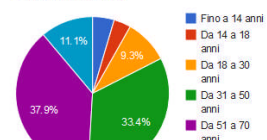

Statistiche fasce di età